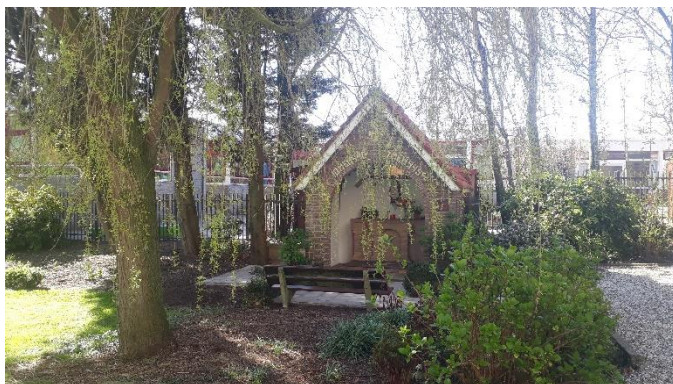

Mariakapel

Onlangs hebben vrijwilligers de bestrating rond de Mariakapel aangepast. De kapel is nu nog beter toegankelijk voor het opsteken van een kaarsje of een stil gebed. Wij raden u aan eens een kijkje bij de kapel te nemen. De kapel bevindt zich in de pastorietaan, u loopt rechts naast de pastorie over het grind naar achteren.